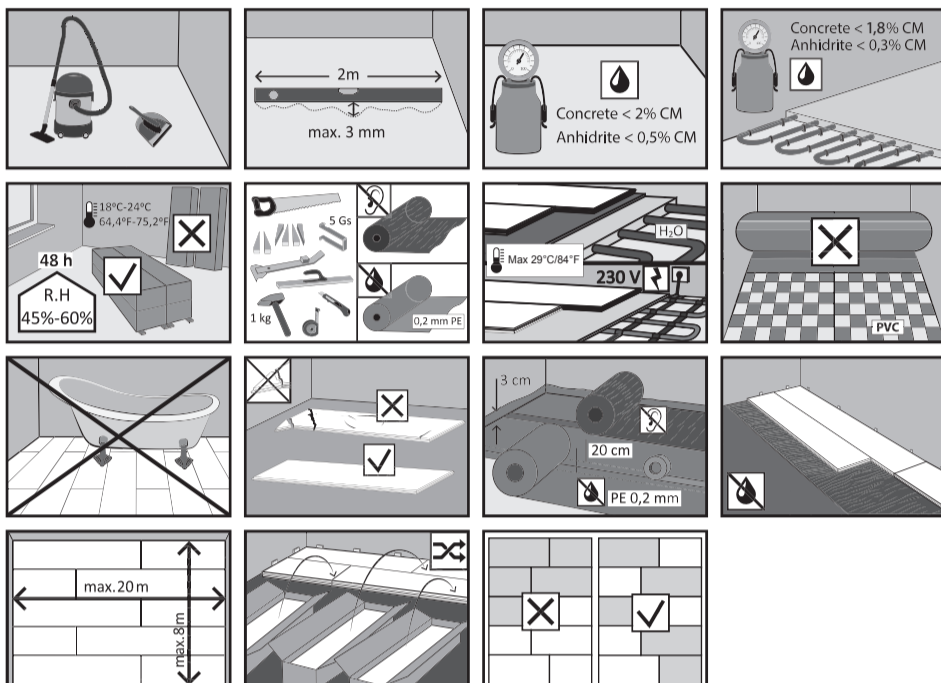

PREINSTALLATION